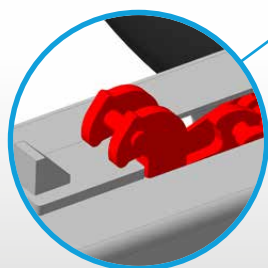

# Remorque pour transport de caissons MG18-ZL 5,4

La remorque haut de gamme pour caisses mobiles

La remorque pour transport de caissons MEILLER pour caisses mobiles est conçue pour l'utilisation quotidienne et intense. Roulez de façon économique et durable avec des composants MEILLER haut de gamme et un excellent équipement de série.

Utilisez la remorque pour transport de caissons MEILLER de manière totalement flexible : vous pouvez transporter différentes caisses mobiles de 5 à 7 m de long.

## Vos avantages :

- **Conçues pour durer grâce à un châssis rigide du véhicule**
- **Peu d'usure grâce à un guidage de rouleaux extérieurs fermé et à faible déformation**
- **Transport flexible et sûr grâce à :**
  - Un quadruple verrouillage pneumatique du caisson
  - Des butées emboîtables pour caisson
  - Des butées supplémentaires pour caissons pour longueurs de caisson moyennes
- **Apprêt par trempé cataphorèse écologique et résistant à la corrosion**

Anti-encastrement vissable selon ECE-58R-03 avec tampon de butée en caoutchouc  
Panneau A rabattable

Transfert facile du caisson par insert de roulette en forme d'entonnoir

Quadruple verrouillage pneumatique par crochet (verrouillage forcé à vitesse > 5 km/h)