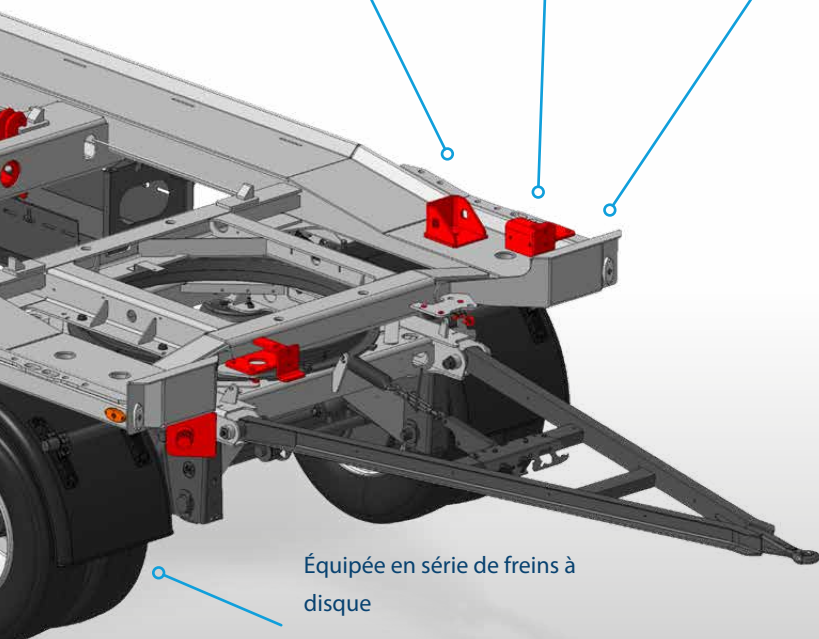

Anti-encastrement vissable selon ECE-58R-03 avec tampon de butée en caoutchouc  
Panneau A rabattable

Transfert facile du caisson par insert de roulette en forme d'entonnoir

Quadruple verrouillage pneumatique par crochet (verrouillage forcé à vitesse > 5 km/h)

## Caractéristiques techniques

<b>Pour caisses mobiles de 5 - 7 m de long selon</b>	DIN 30 722-1/2 DIN 14 505
<b>Charge utile</b>	Jusqu'à 14 650 kg
<b>Hauteur</b>	Basse hauteur de transfert : 990 mm
<b>Longueur</b>	Longueur totale : 9 700 mm (timon de 2 600 mm) Longueur de la surface de chargement : 7 115 mm Empattement : 5 400 mm
<b>Largeur</b>	Largeur globale max. : 2 550 mm Largeur max. de la surface de chargement : 2 175 mm
<b>Poids</b>	Version de base : 3 350 kg
<b>Pneus</b>	265/70 R 19,5" avec freins à disque

Position de butée supplémentaire pour rouleaux de conteneurs en cas de caisses mobiles de longueur moyenne

Butées pour caisson avant, emboîtables universellement

Équipée en série de freins à disque

Monte jumelée avec des jantes acier, taille de pneu 265/70 R 19,5"