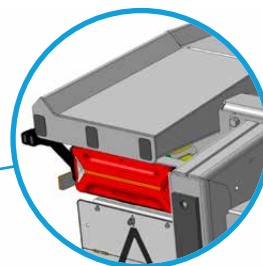

Anti-encastrement vissable selon ECE-58R-03 avec tampon de butée en caoutchouc  
Panneau A rabattable

Transfert facile du caisson par insert de roulette en forme d'entonnoir

Quadruple verrouillage pneumatique par crochet (verrouillage forcé à vitesse > 5 km/h)