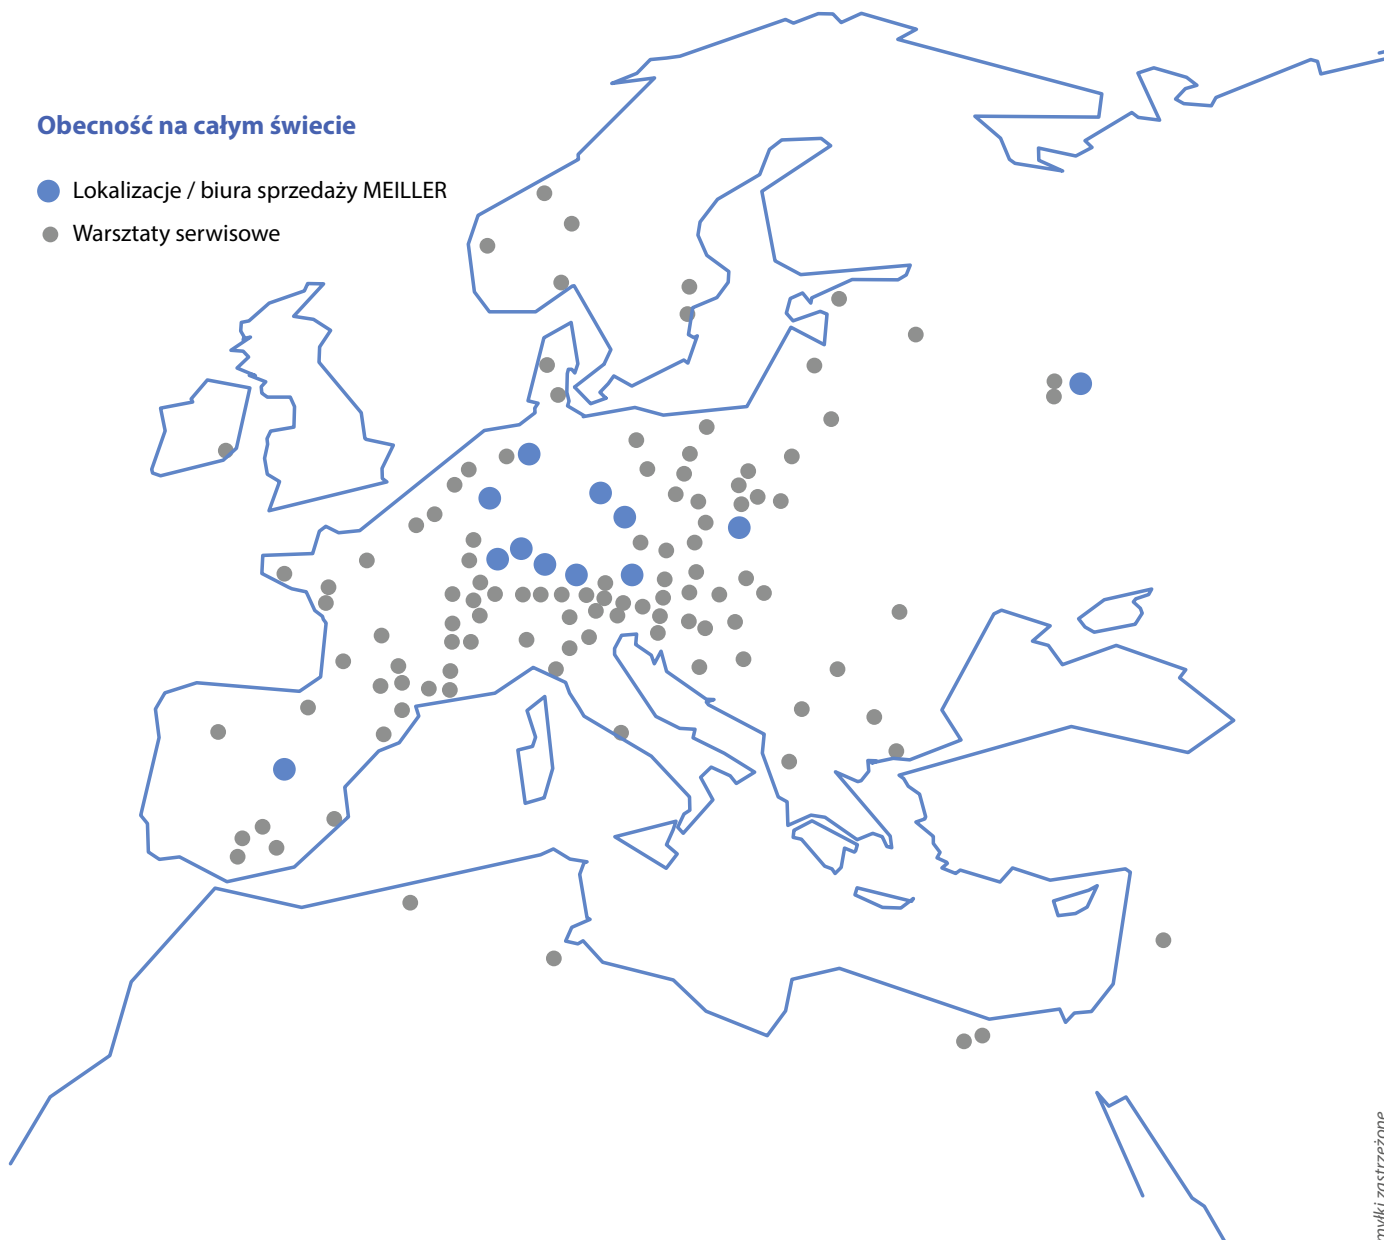

MEILLER w pobliżu

Pełny serwis z jednej ręki

Obecność na całym świecie

- Lokalizacje / biura sprzedaży MEILLER
- Warsztaty serwisowe

Najbliższy zakład firmy MEILLER znajduje się w Twojej okolicy. Znajdź najbliższe warsztaty serwisowe, używając wyszukiwania online pod adresem

meiller.com/service

1626_PL-721-0916
Zmiany techniczne i pomyłki zastrzeżone.
Na ilustracjach mogą być przedstawione opcje wyposażenia specjalnego.

F.X. MEILLER

Fahrzeug- und Maschinenfabrik - GmbH & Co KG · Ambossstraße 4 · 80997 München
Telefon 089 / 14 87-0 · Telefax 089 / 14 87-13 55 / 15 95 · info@meiller.com · www.meiller.com