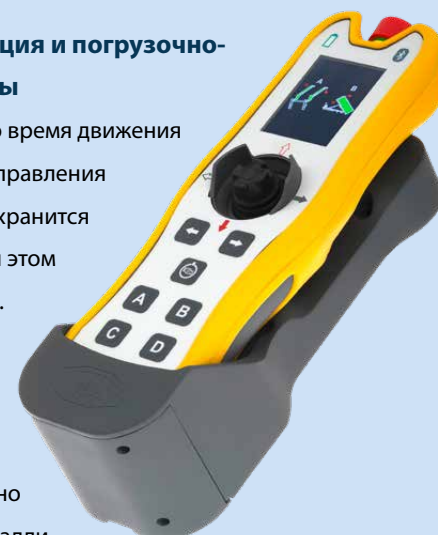

### Отображение всех функций

Включенные функции отображаются в центре экрана. Соседние функции на функциональной схеме отображаются слева и справа.

#### Пример: функции для бункеровоза

1. Выдвижение обеих осевых опор до контакта с грунтом
2. Складывание всех опрокидывающих крюков
3. Разблокировка бокового фиксатора контейнера
4. Разблокировка переднего и заднего фиксаторов контейнера
5. Задвижение главной стрелы

### Хранение, эксплуатация и погрузочно-разгрузочные работы

Всегда готов к работе: во время движения пульт дистанционного управления i.s.a.r.-control 3 надежно хранится в зарядной станции. При этом аккумулятор заряжается.

С помощью сильного магнита на задней панели пульт дистанционного управления можно прикрепить к любой металлической поверхности.