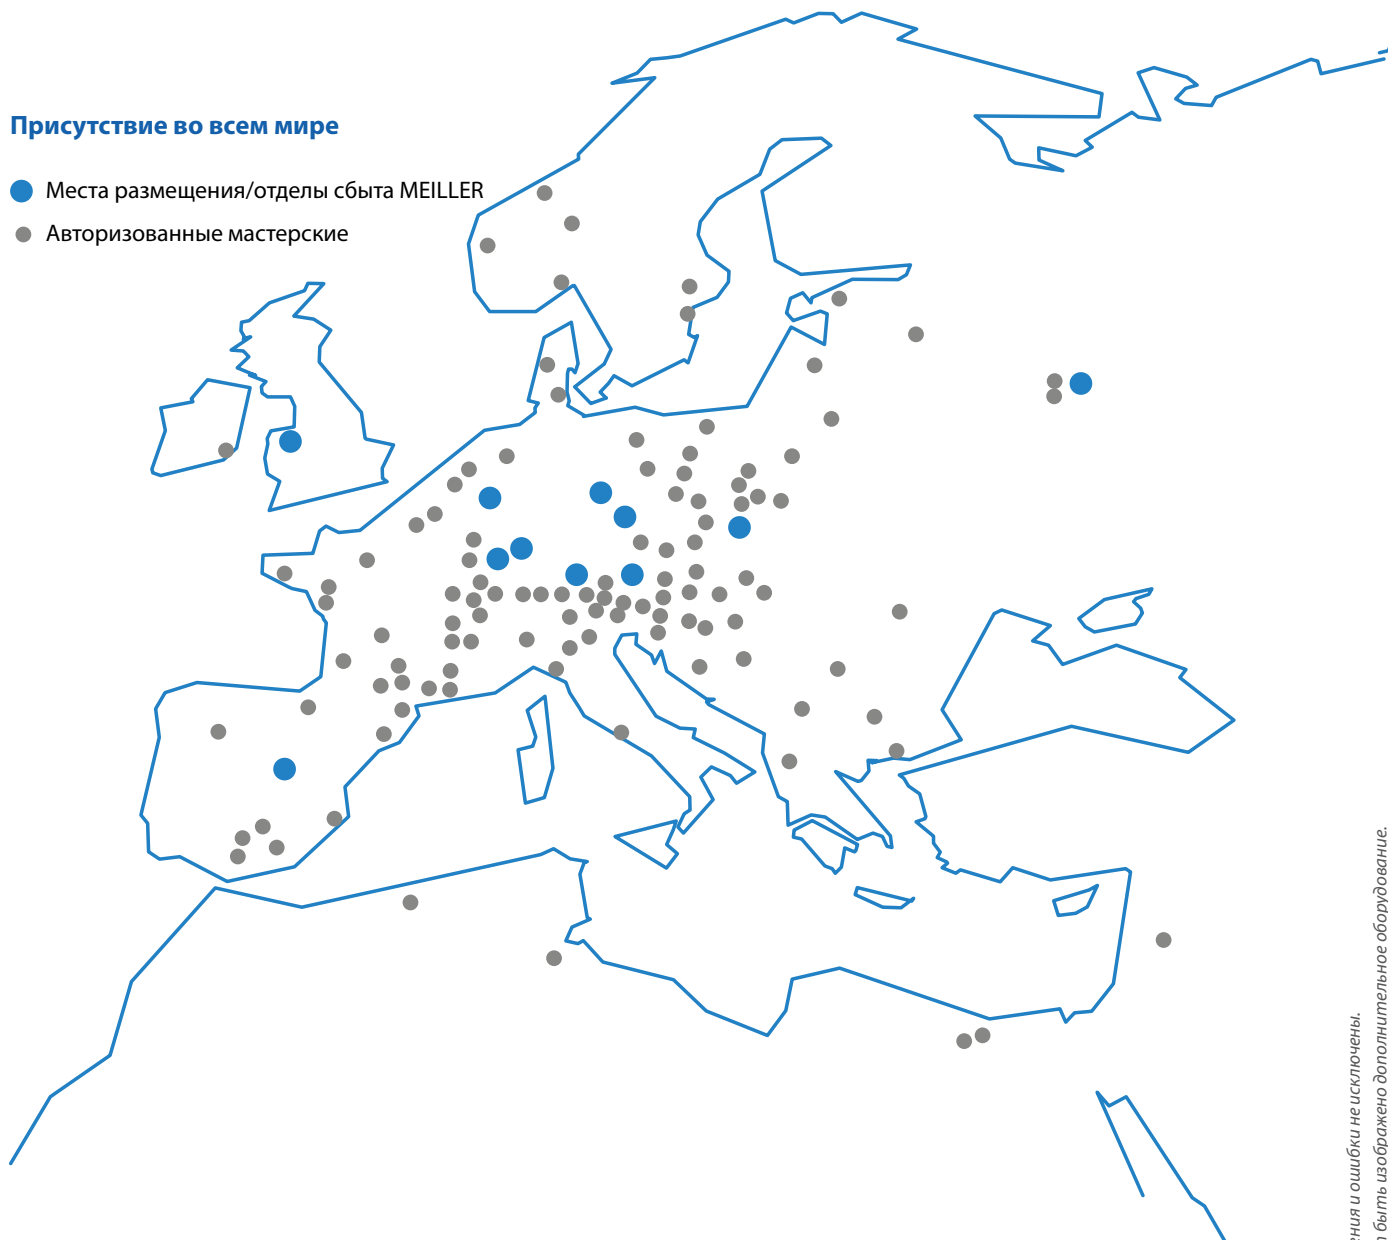

С помощью сильного магнита на задней панели пульт дистанционного управления можно прикрепить к любой металлической поверхности.

# MEILLER поблизости от вас

Полный спектр обслуживания из одних рук

## Присутствие во всем мире

- Места размещения/отделы сбыта MEILLER
- Авторизованные мастерские

Ближайший центр MEILLER расположен рядом с вами. Авторизованную мастерскую можно найти через функцию онлайн-поиска на [meiller.com/service](http://meiller.com/service)